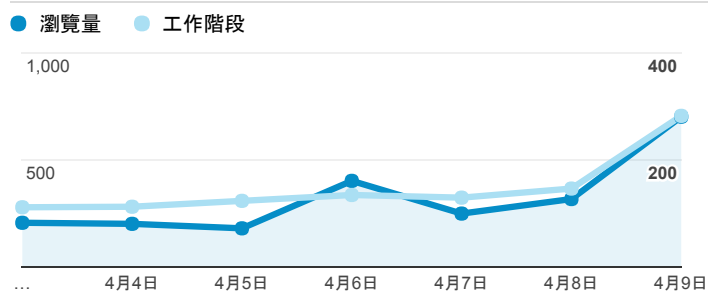

## 報表02\_流量

2017年4月3日 - 2017年4月9日

所有使用者  
100.00% 個工作階段

### 瀏覽量和平均網頁停留時間

### 瀏覽量和造訪