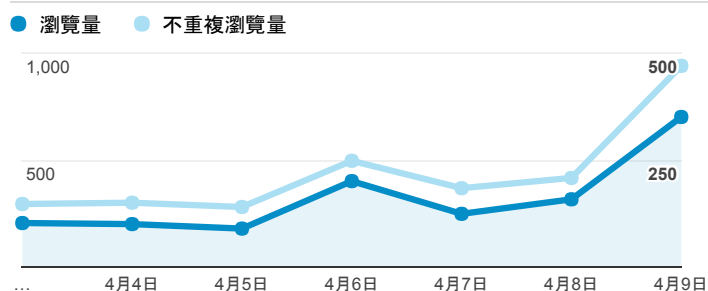

瀏覽量和不重複瀏覽量

造訪和新造訪率 (依 服務供應商 分組)

服務供應商	工作階段	瀏覽量
taipei taiwan	528	1,091
taiwan mobile co. ltd.	65	98
panchiao taipei hsien taiwan	58	104
tfn media co. ltd.	49	102
kbro co. ltd.	38	96
taiwan fixed network co. ltd.	38	128
chunghwa telecom data communication business group	30	48
vibo telecom inc.	29	52
tamkang university	24	205
(not set)	14	17

造訪和瀏覽量 (依 分享網址 分組)

分享網址	工作階段	瀏覽量
eportfolio.tku.edu.tw/	636	1,505
eportfolio.tku.edu.tw/index_detail_share.aspx?id=537C19E76E8126BF	85	92
eportfolio.tku.edu.tw/index_detail_share.aspx?id=0857AE920B259F8E	28	38
eportfolio.tku.edu.tw/tkustudentlink.aspx	28	29
eportfolio.tku.edu.tw/index_detail.aspx?category=14&srv=3	24	136
eportfolio.tku.edu.tw/index_detail.aspx?category=50&srv=3	20	42
eportfolio.tku.edu.tw/index_detail.aspx?category=17&srv=3	18	43
eportfolio.tku.edu.tw/index_detail.aspx?srv=3	13	29
eportfolio.tku.edu.tw/index.aspx	13	19
eportfolio.tku.edu.tw/index_detail.aspx?category=23&srv=3	8	34

造訪和瀏覽量 (依 社交網路 分組)

社交網路	工作階段	瀏覽量
Facebook	3	9