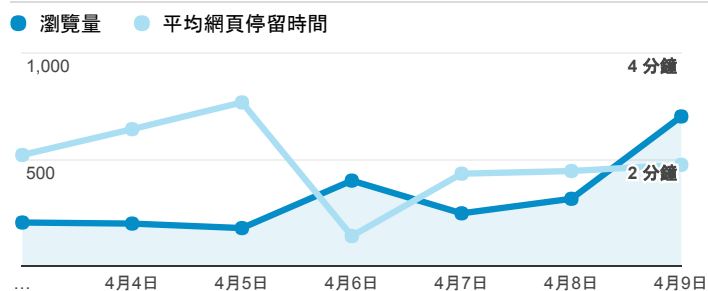

## 報表02\_流量

2017年4月3日 - 2017年4月9日

所有使用者  
100.00% 個工作階段

### 瀏覽量和平均網頁停留時間

### 瀏覽量和造訪